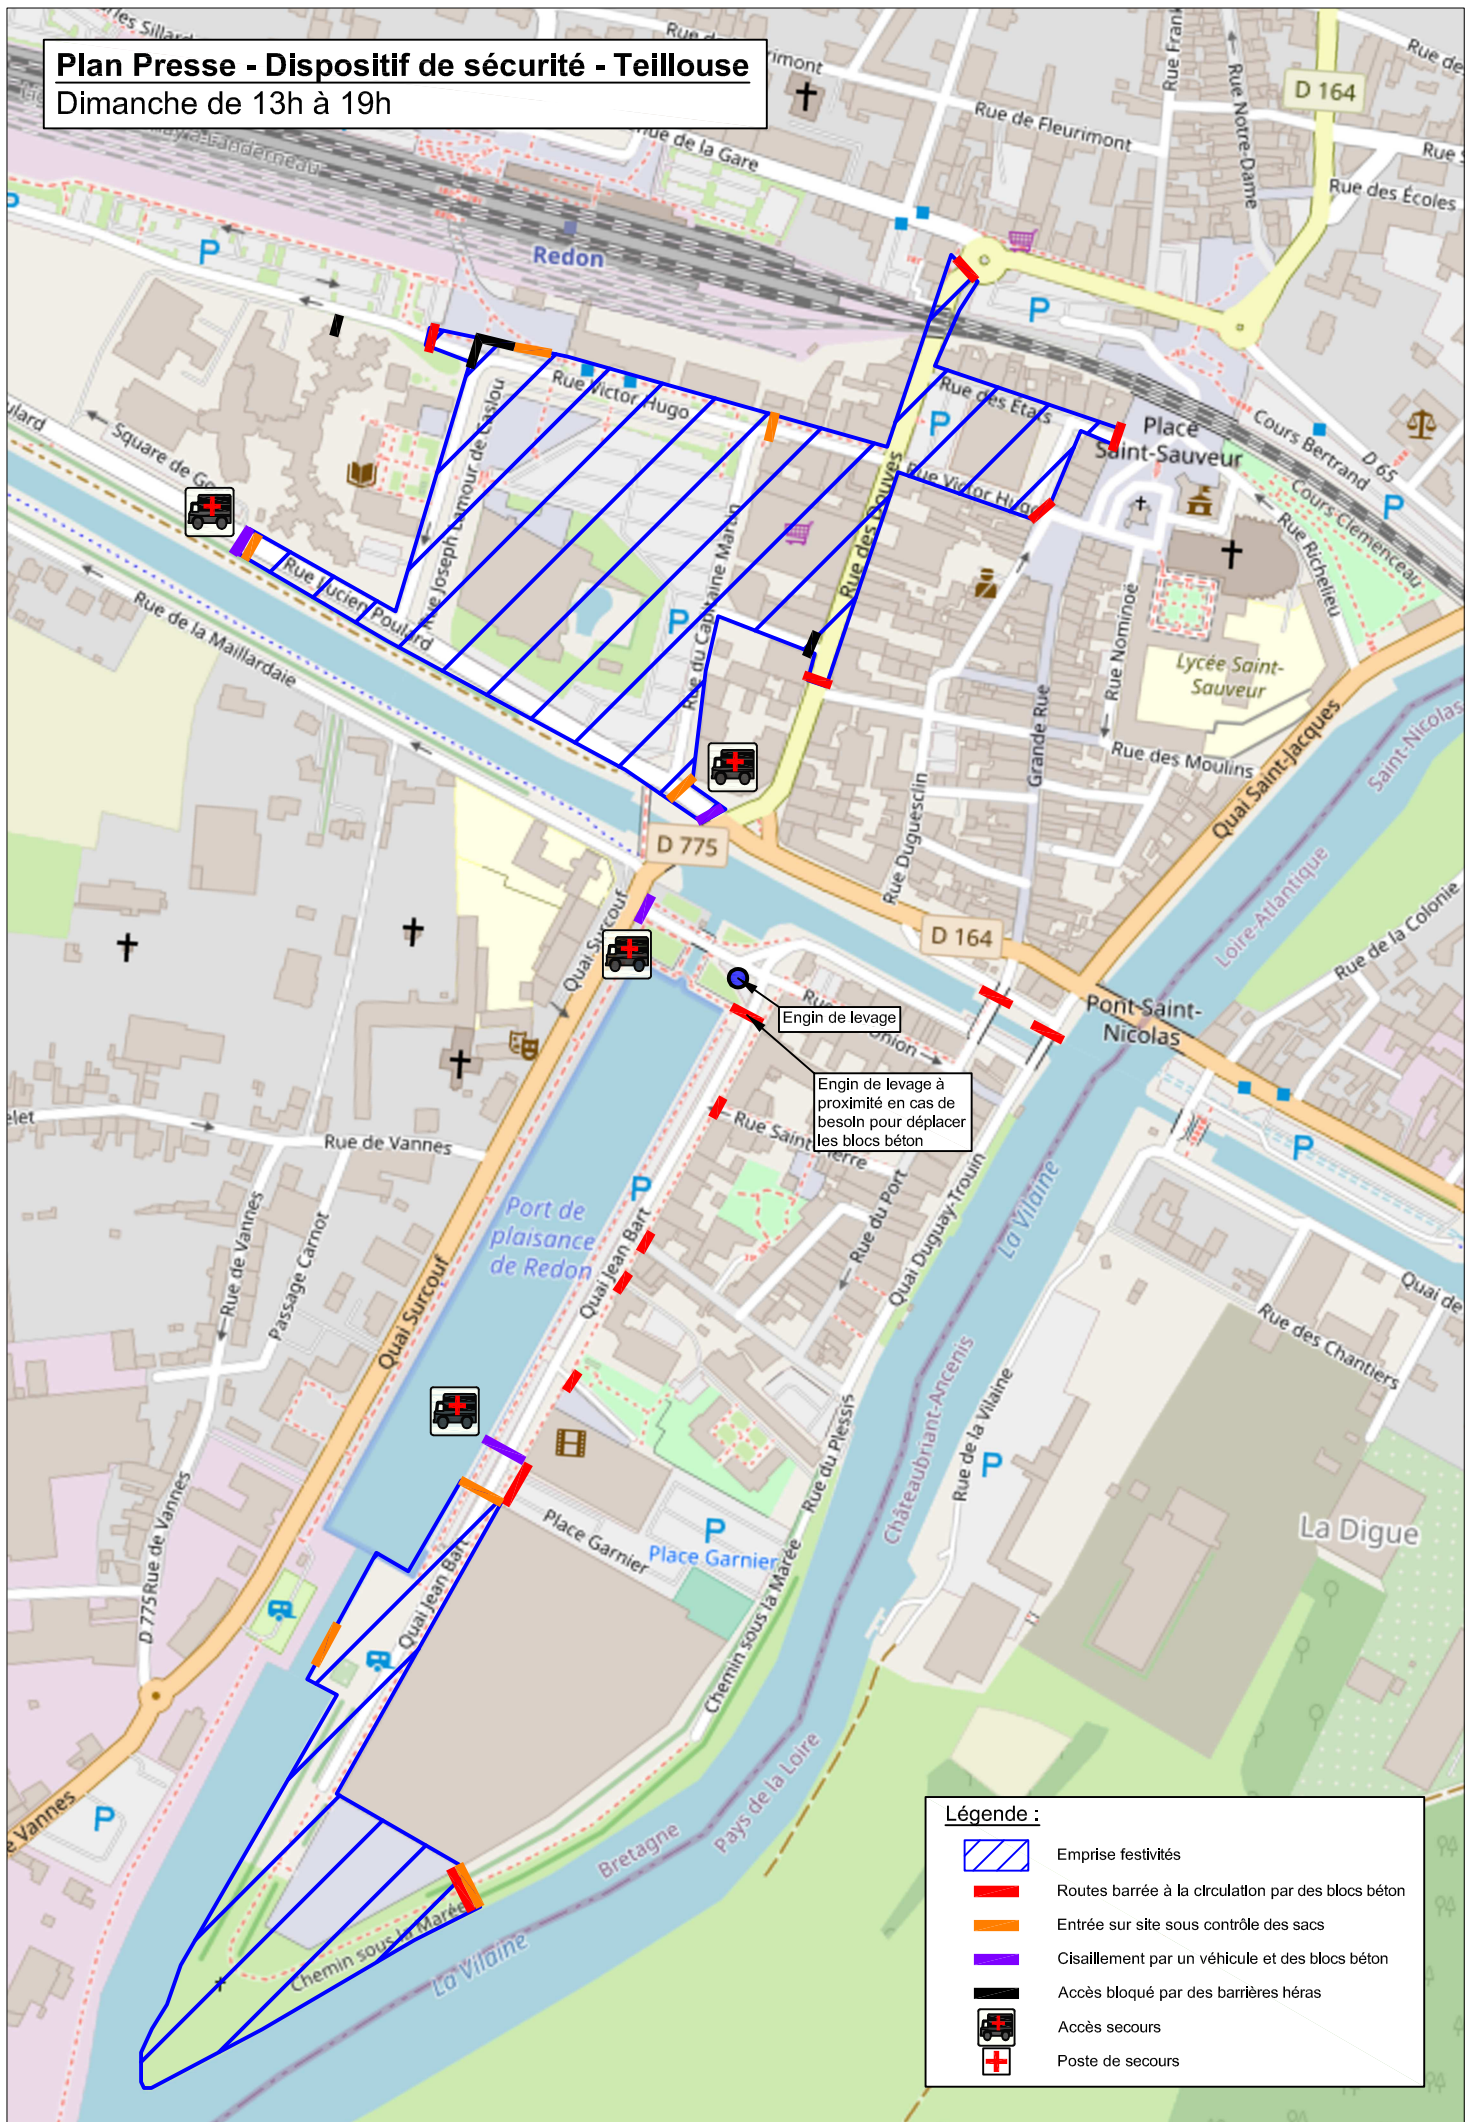

# Plan Presse - Dispositif de sécurité - Teillouse

Dimanche de 13h à 19h

### Légende :

-  Emprise festivités
-  Routes barrées à la circulation par des blocs béton
-  Entrée sur site sous contrôle des sacs
-  Cisaillement par un véhicule et des blocs béton
-  Accès bloqué par des barrières héras
-  Accès secours
-  Poste de secours