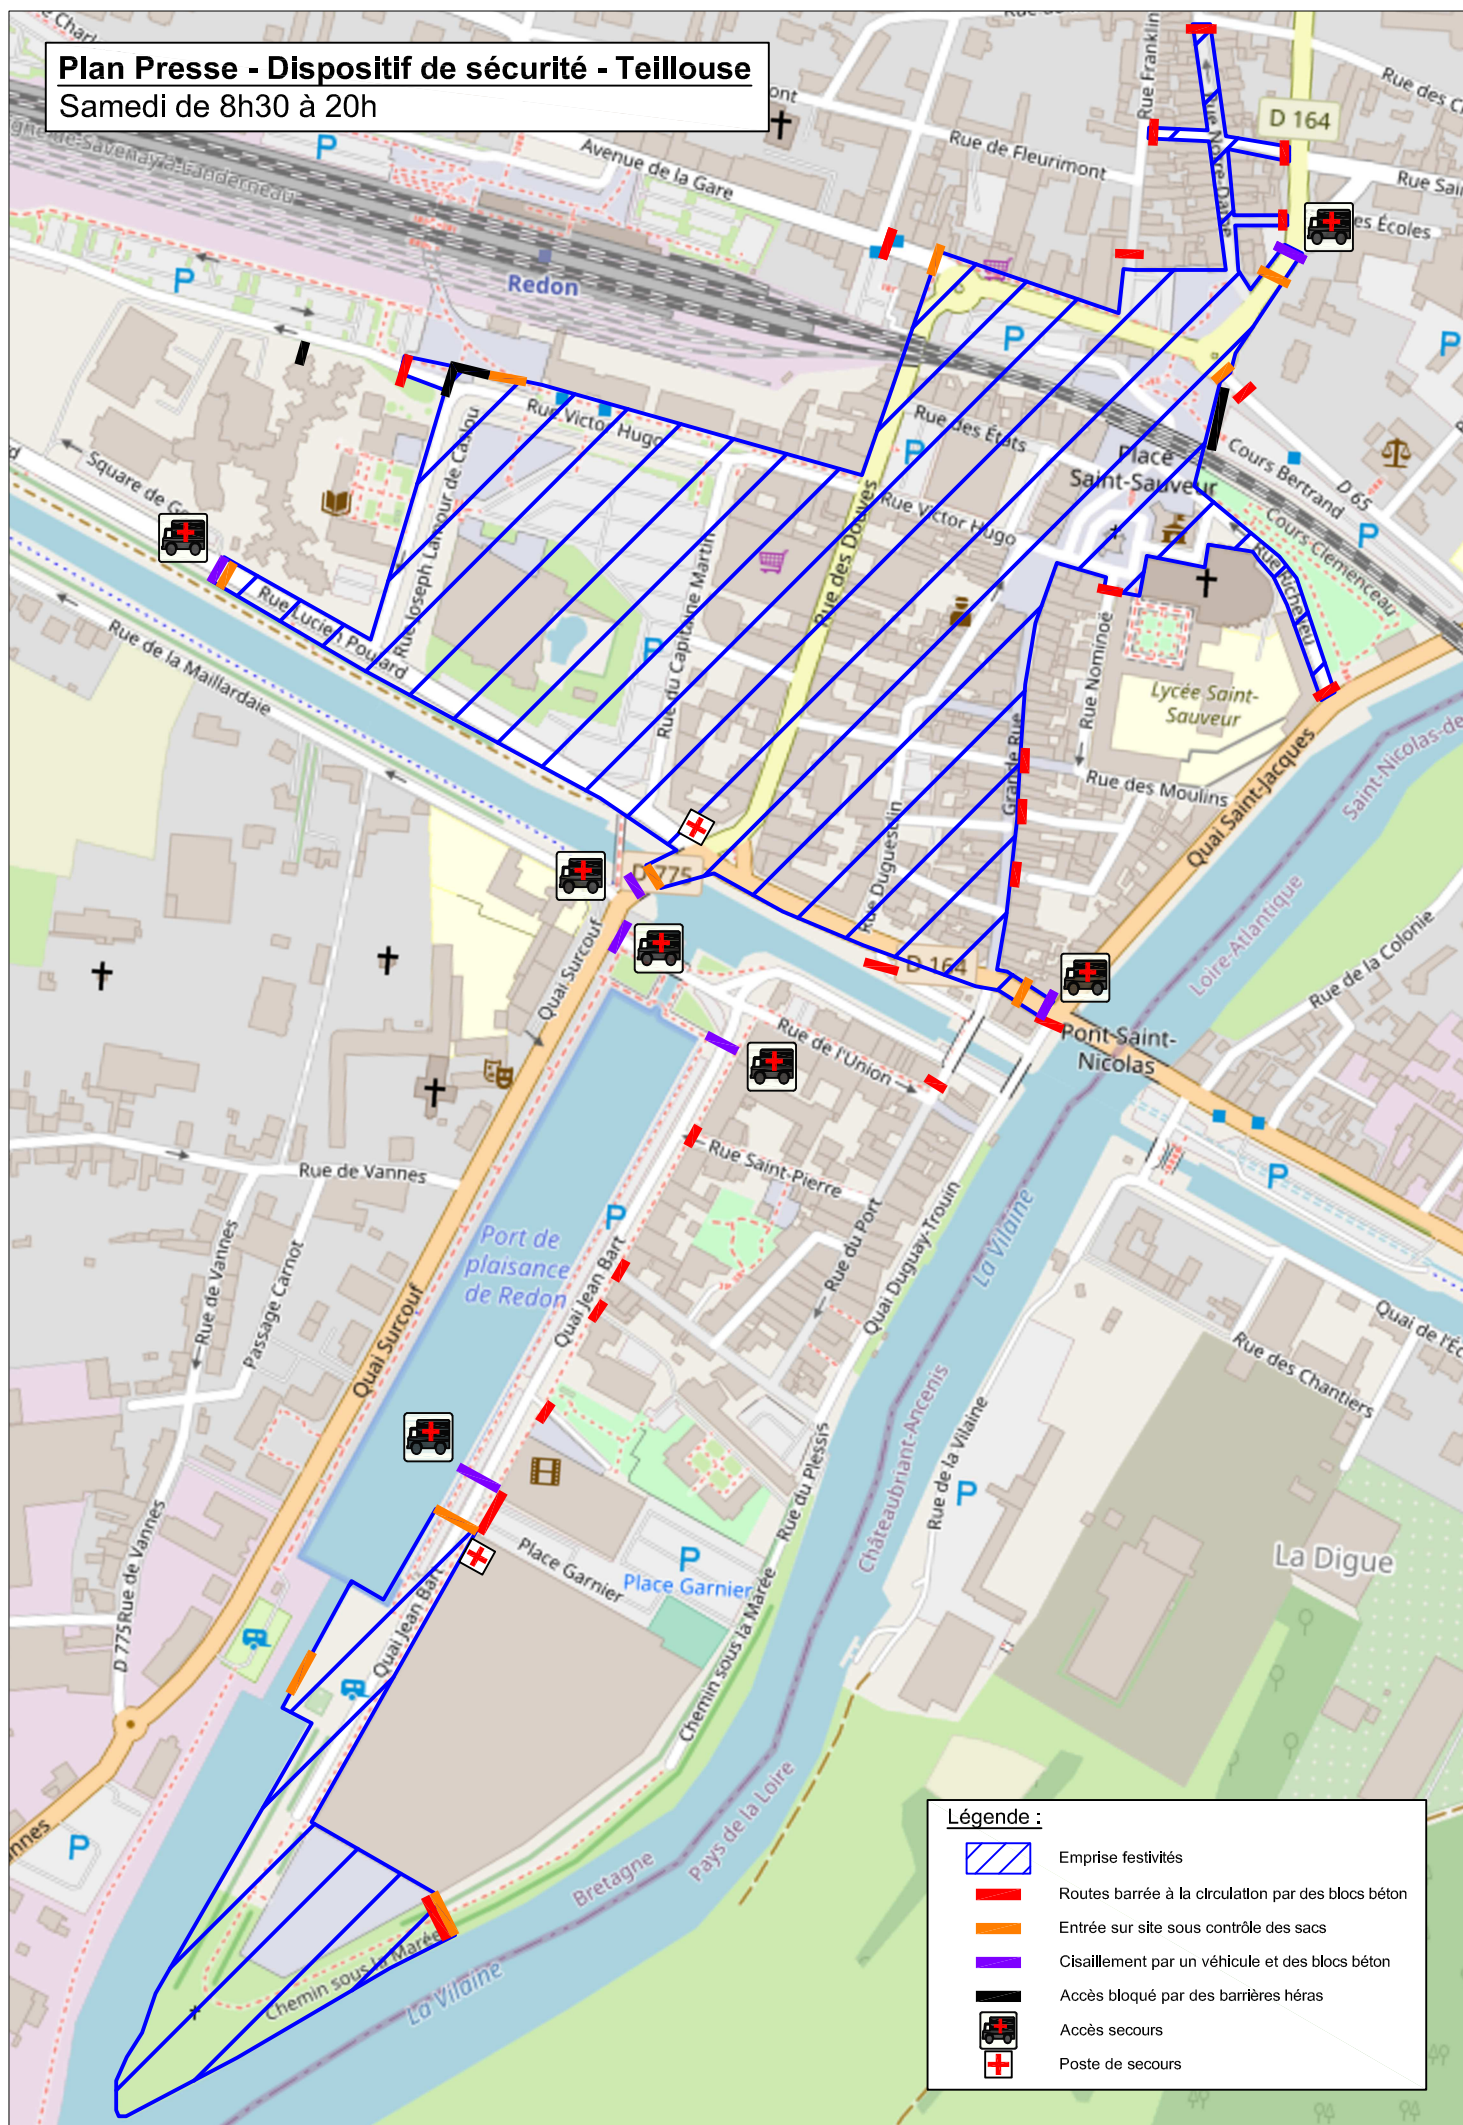

Plan Presse - Dispositif de sécurité - Teillouse
 Samedi de 8h30 à 20h

Légende :

-  Emprise festivités
-  Routes barrée à la circulation par des blocs béton
-  Entrée sur site sous contrôle des sacs
-  Cisaillement par un véhicule et des blocs béton
-  Accès bloqué par des barrières héras
-  Accès secours
-  Poste de secours