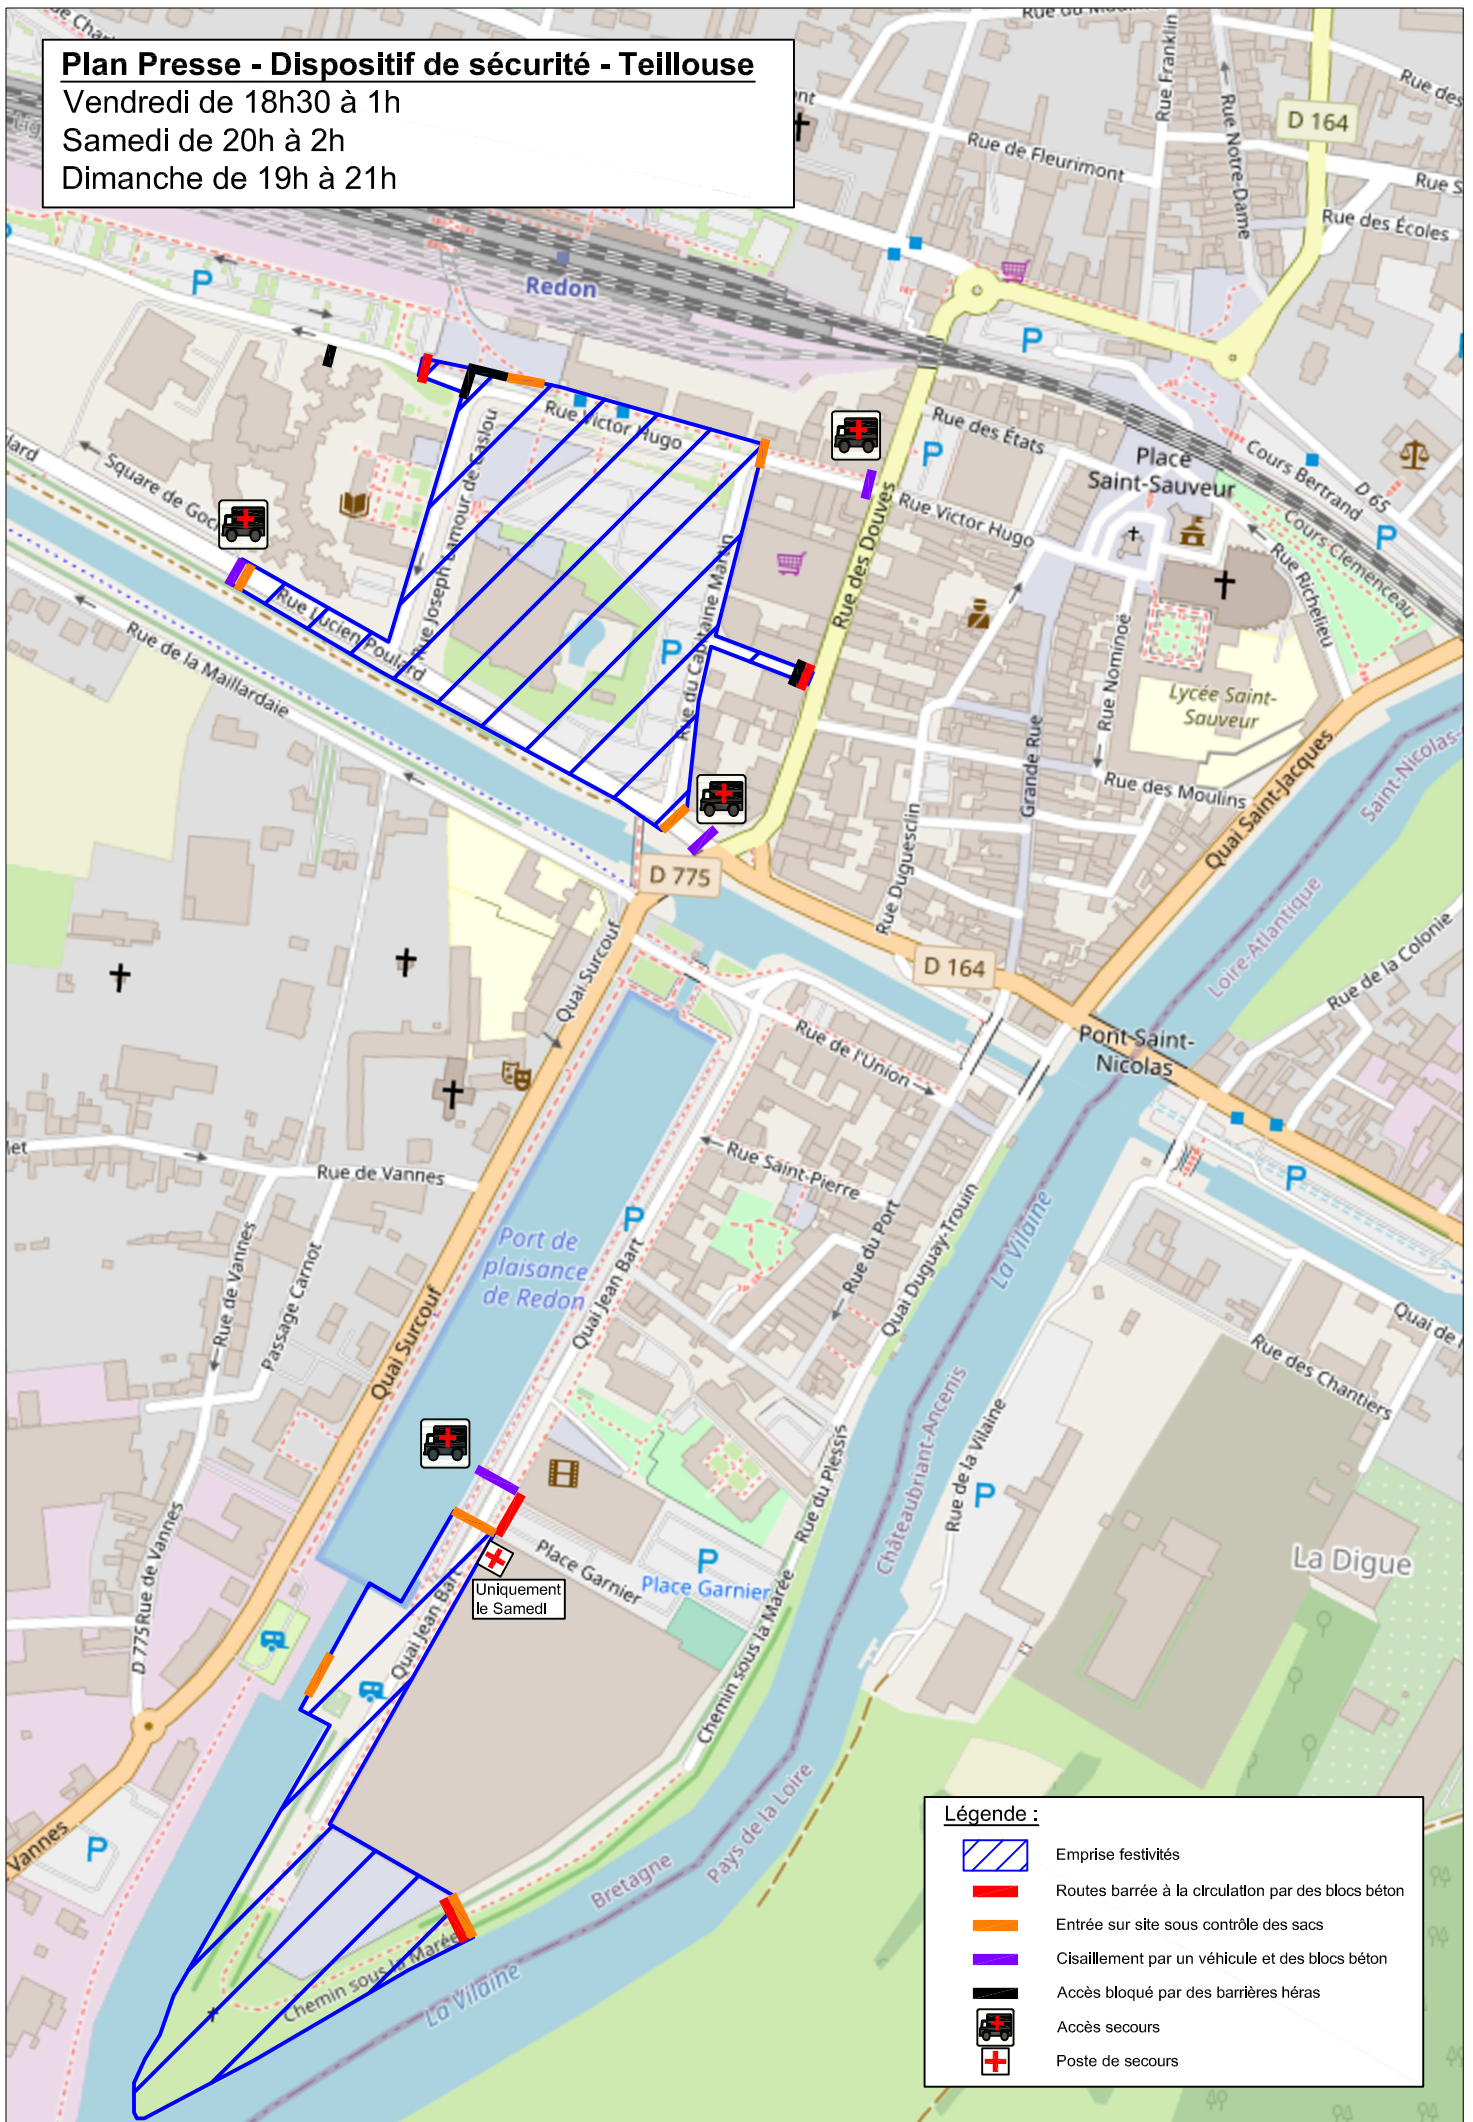

Plan Presse - Dispositif de sécurité - Teillouse

Vendredi de 18h30 à 1h

Samedi de 20h à 2h

Dimanche de 19h à 21h

Uniquement le Samedi

Légende :

-  Emprise festivités
-  Routes barrée à la circulation par des blocs béton
-  Entrée sur site sous contrôle des sacs
-  Cisaillement par un véhicule et des blocs béton
-  Accès bloqué par des barrières héras
-  Accès secours
-  Poste de secours