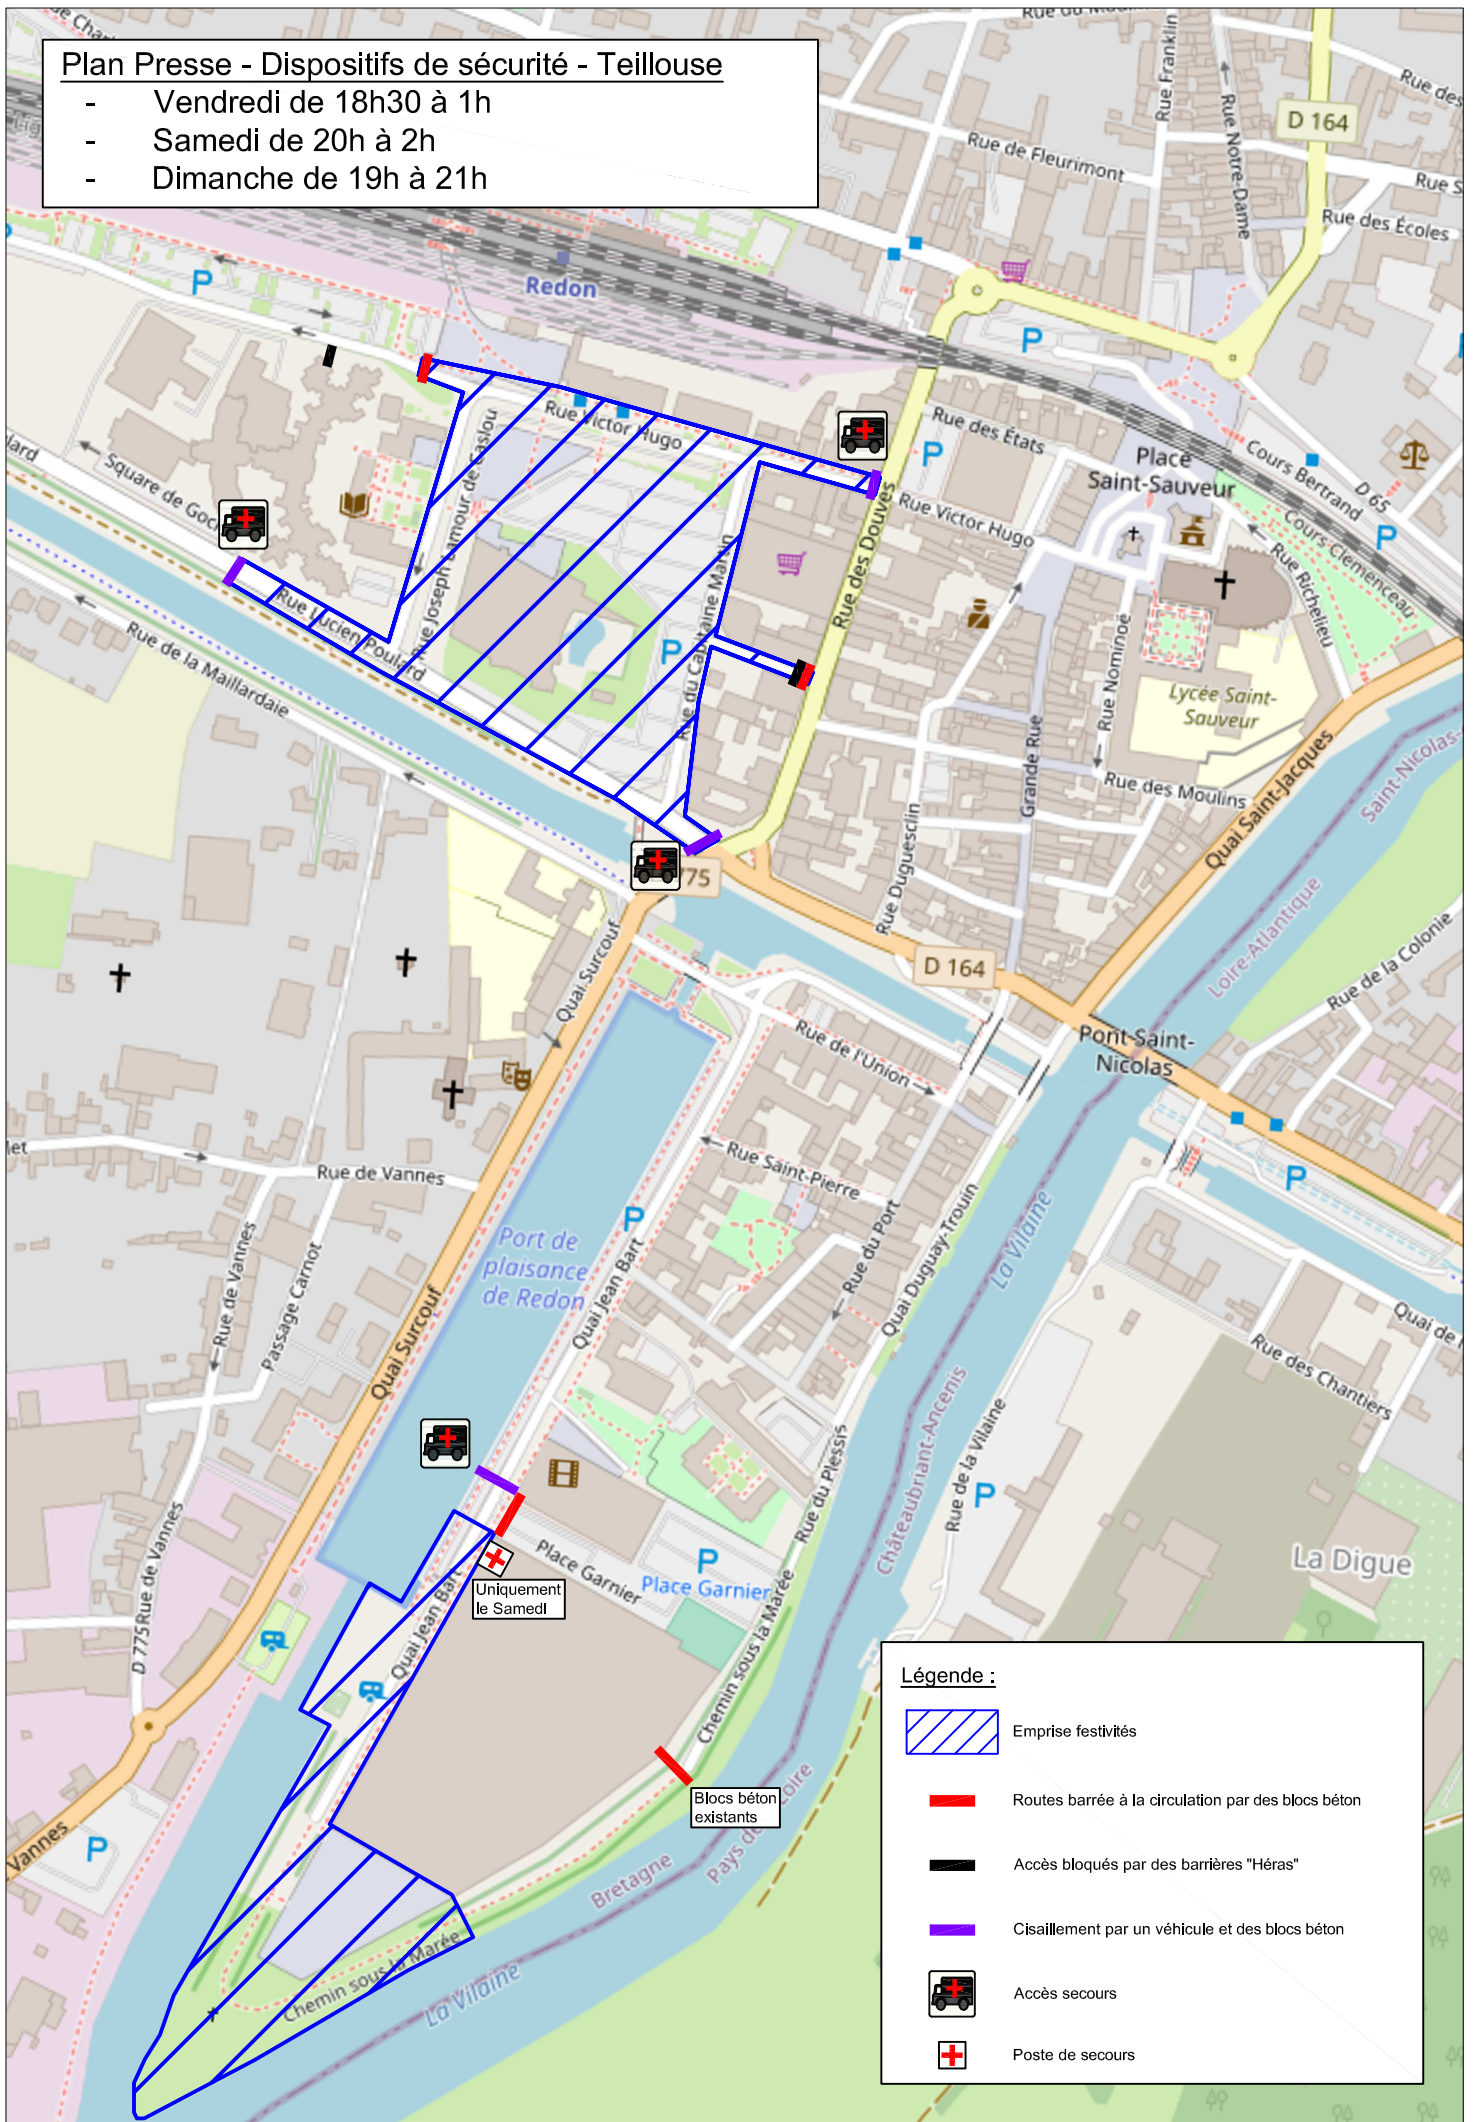

Plan Presse - Dispositifs de sécurité - Teillouse

- Vendredi de 18h30 à 1h
- Samedi de 20h à 2h
- Dimanche de 19h à 21h

Légende :

-  Emprise festivités
-  Routes barrée à la circulation par des blocs béton
-  Accès bloqués par des barrières "Héras"
-  Cisaillement par un véhicule et des blocs béton
-  Accès secours
-  Poste de secours

Uniquement le Samedi

Blocs béton existants