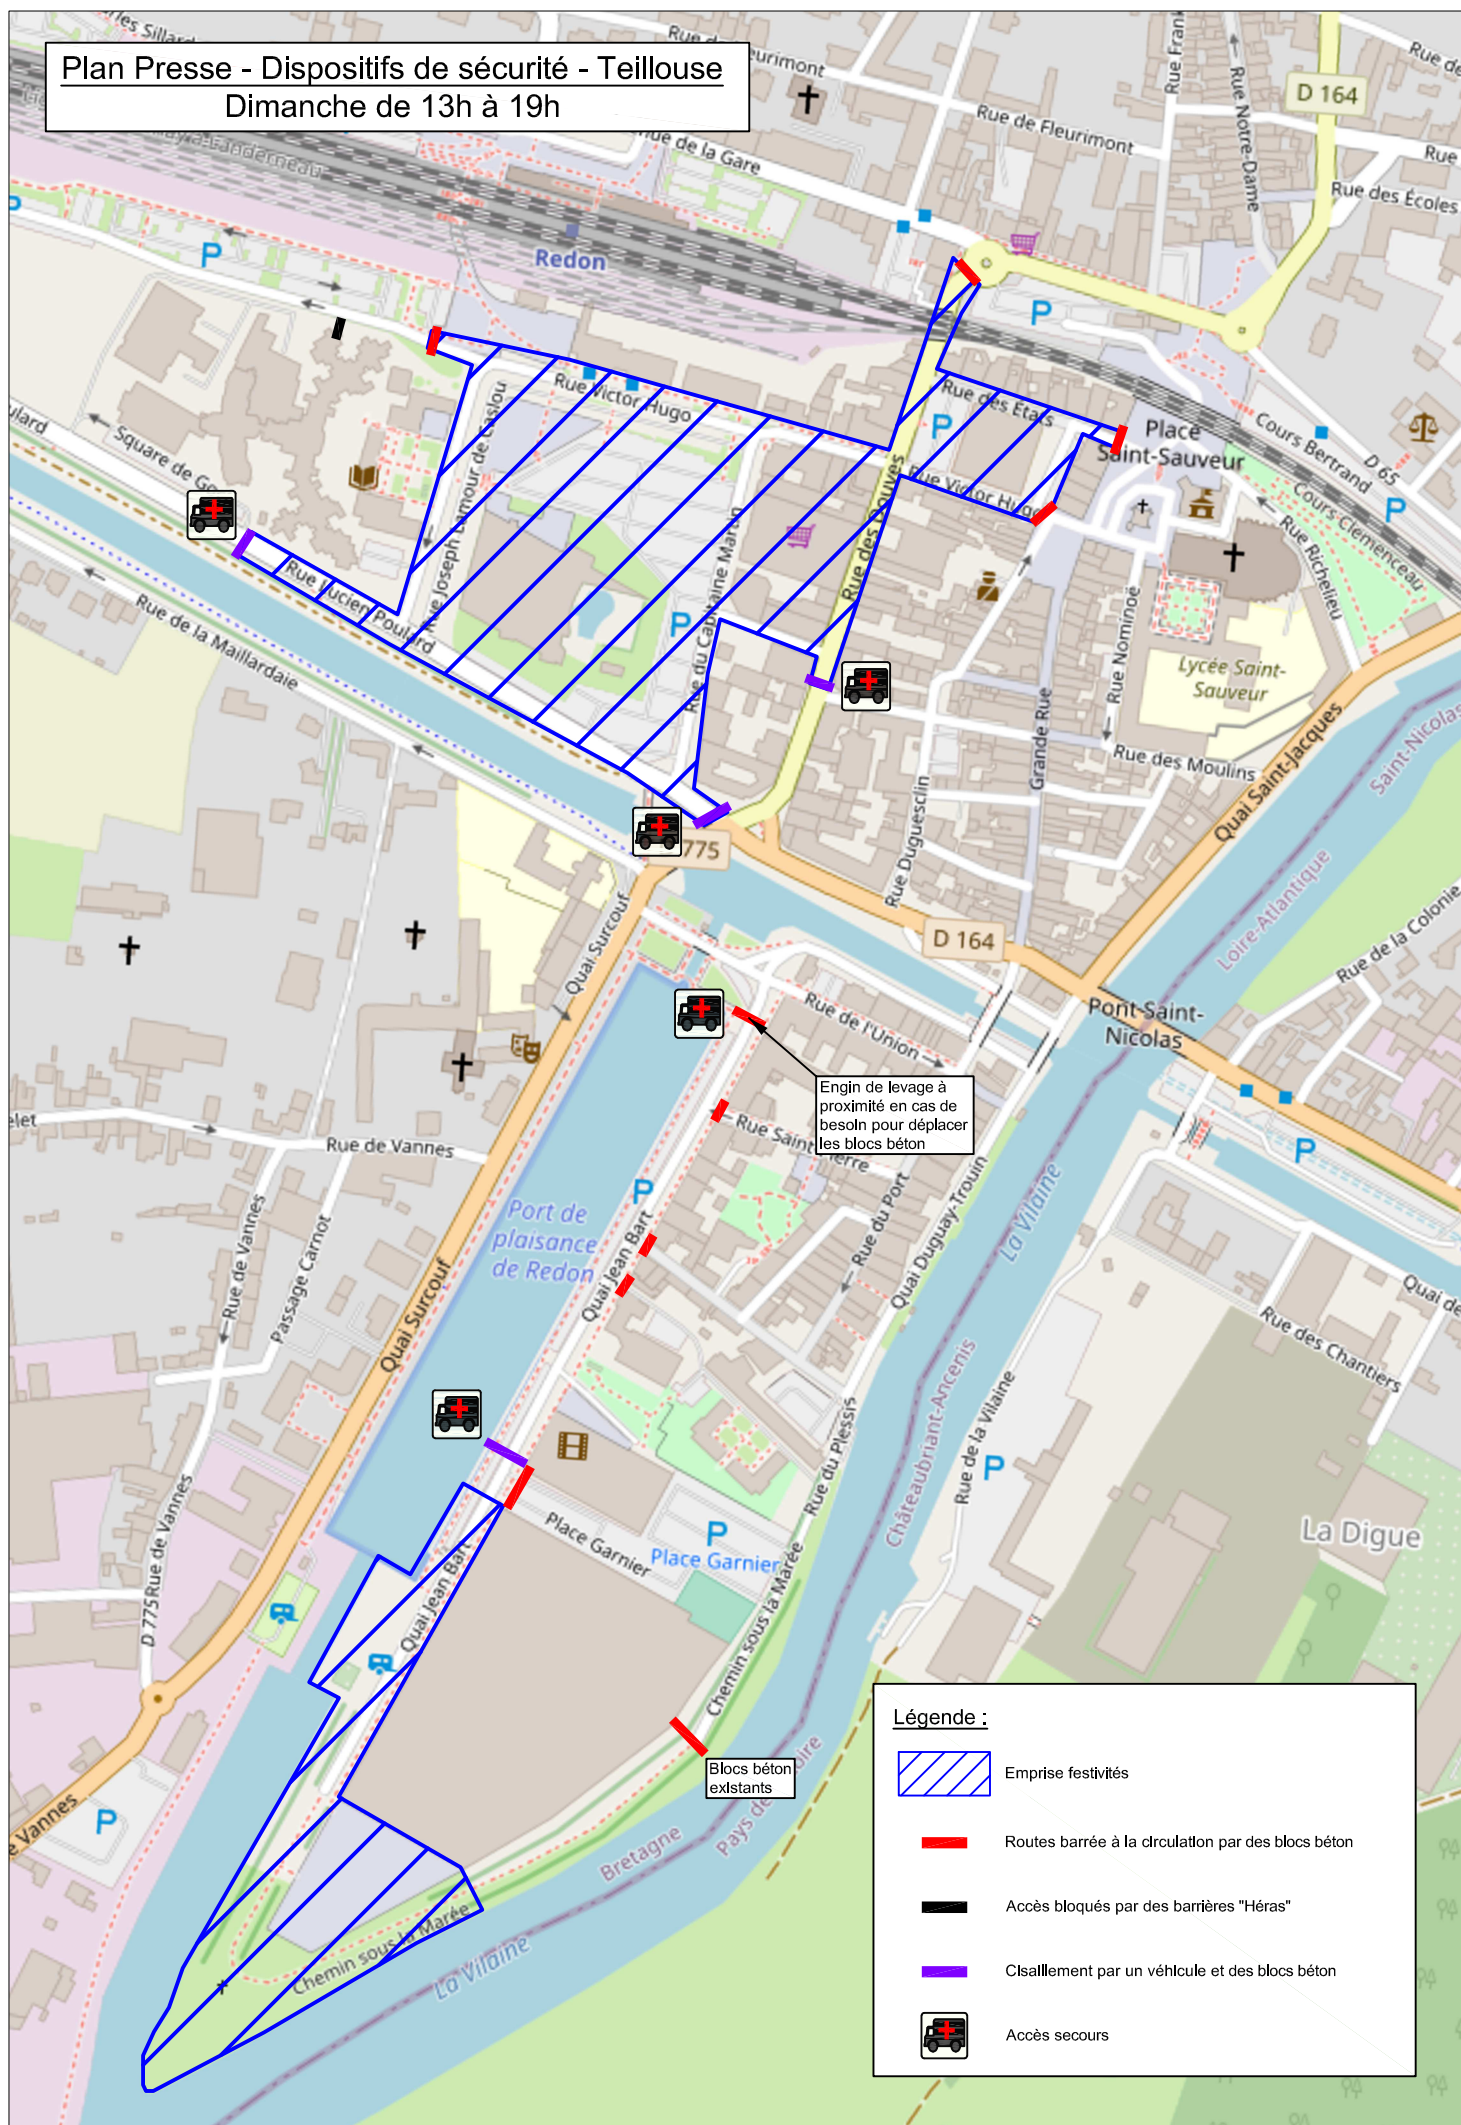

Plan Presse - Dispositifs de sécurité - Teillouse
 Dimanche de 13h à 19h

Légende :

-  Emprise festivités
-  Routes barrée à la circulation par des blocs béton
-  Accès bloqués par des barrières "Héras"
-  Cisaillement par un véhicule et des blocs béton
-  Accès secours