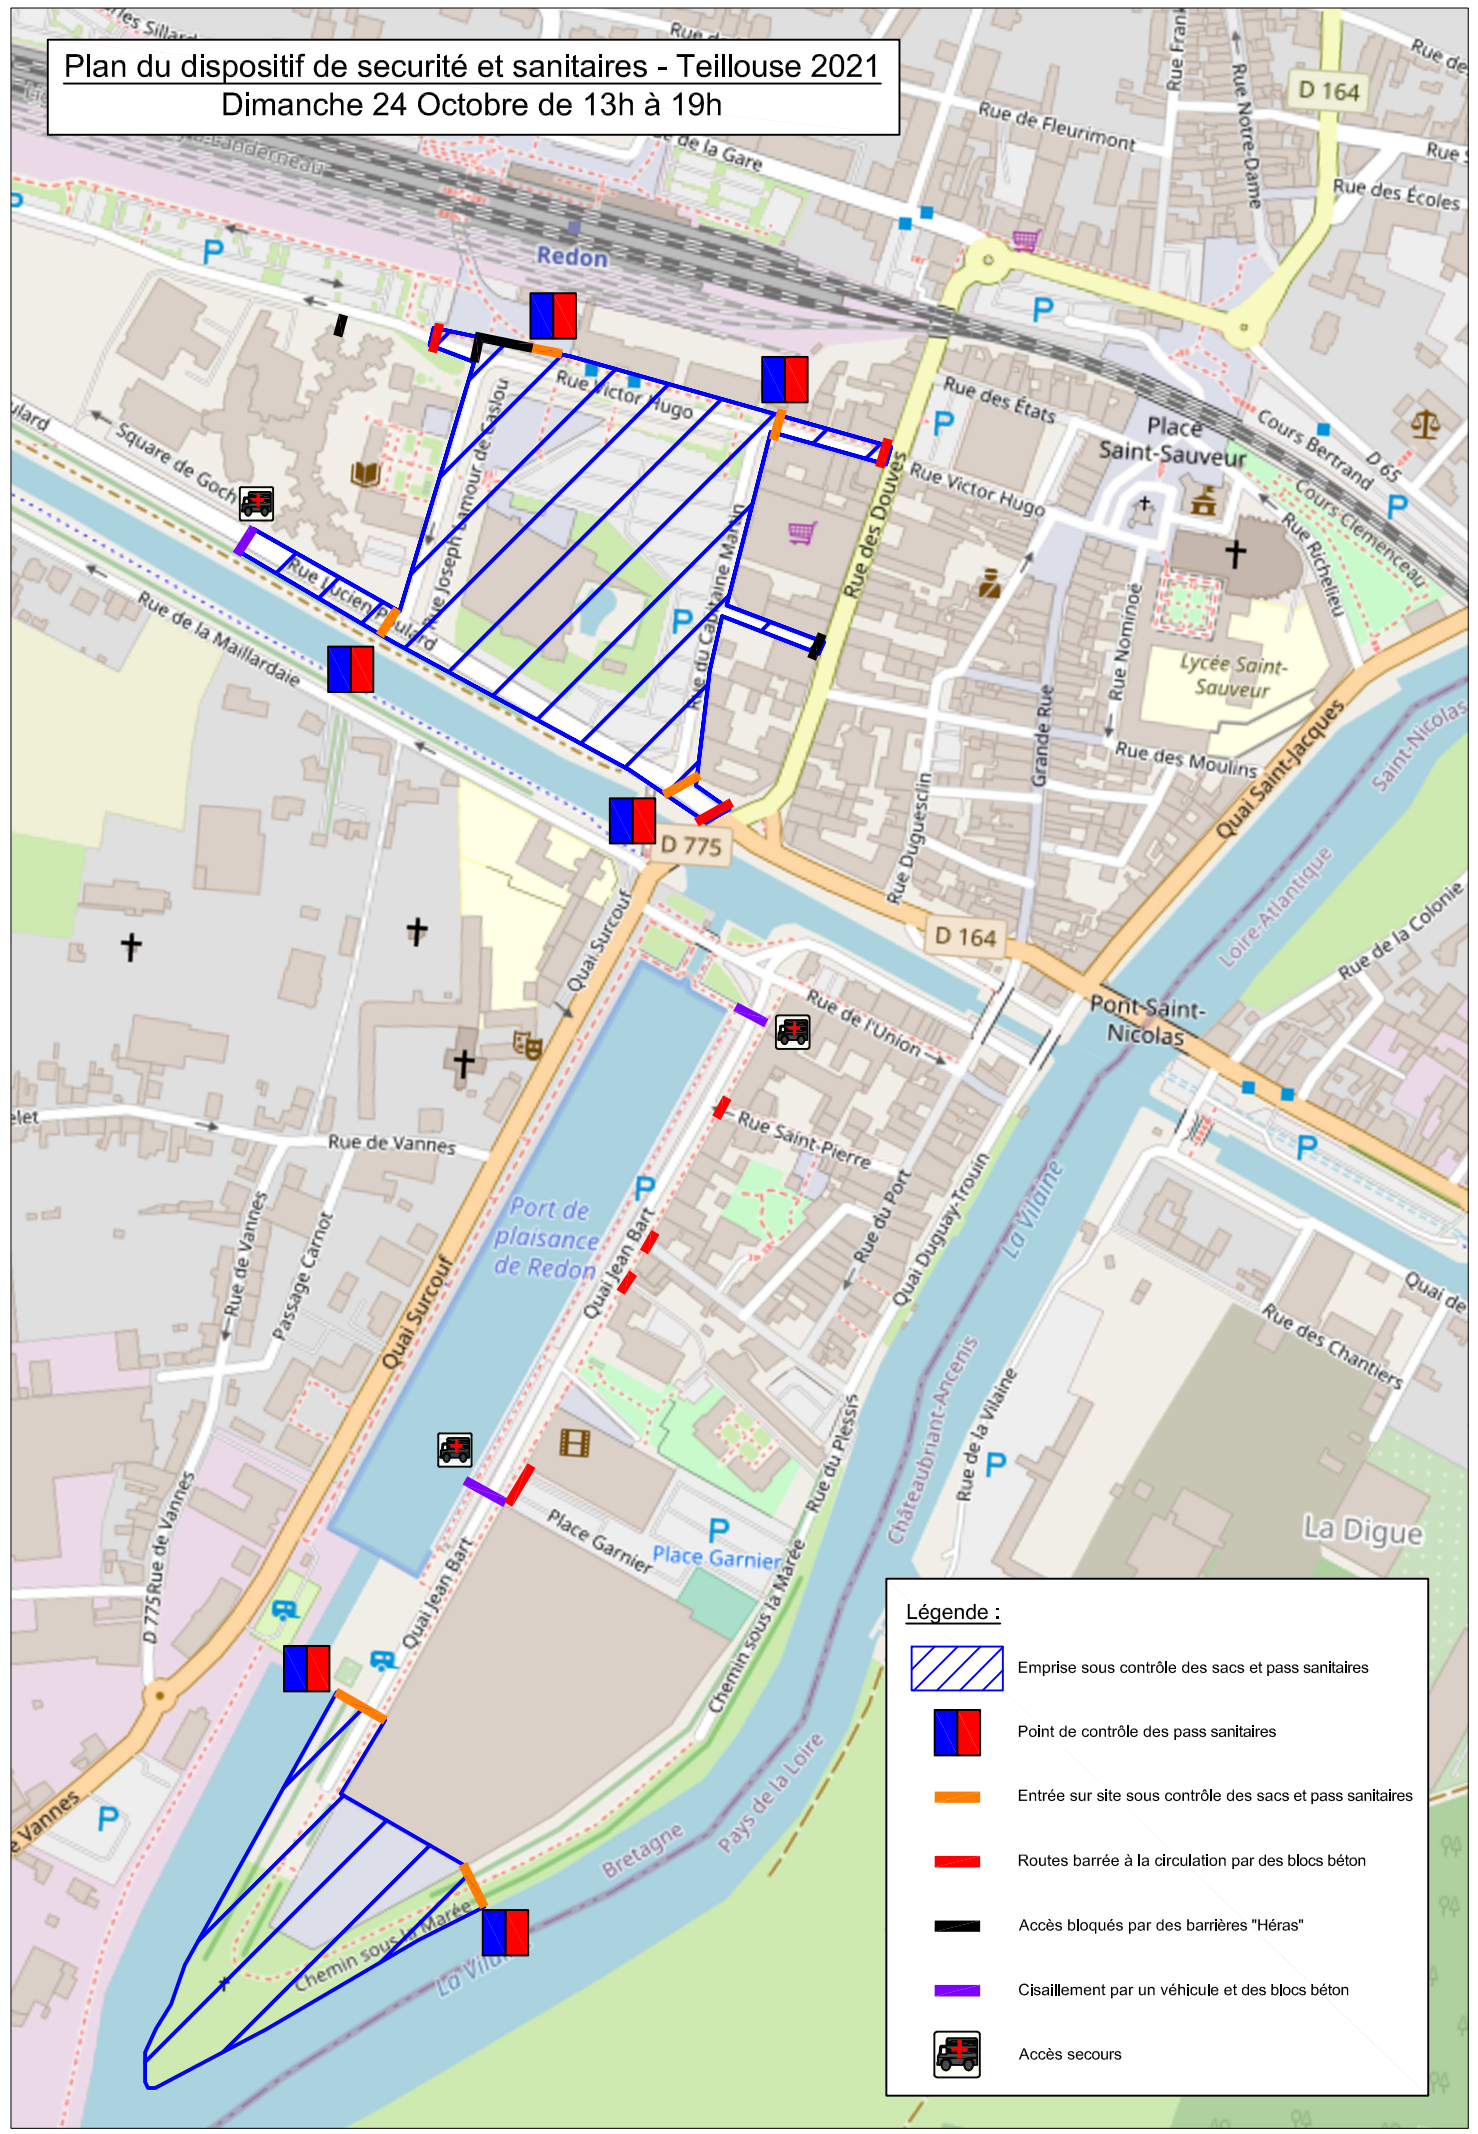

Plan du dispositif de sécurité et sanitaires - Teillouse 2021
 Dimanche 24 Octobre de 13h à 19h

Légende :

	Emprise sous contrôle des sacs et pass sanitaires
	Point de contrôle des pass sanitaires
	Entrée sur site sous contrôle des sacs et pass sanitaires
	Routes barrées à la circulation par des blocs béton
	Accès bloqués par des barrières "Heras"
	Cisaillement par un véhicule et des blocs béton
	Accès secours