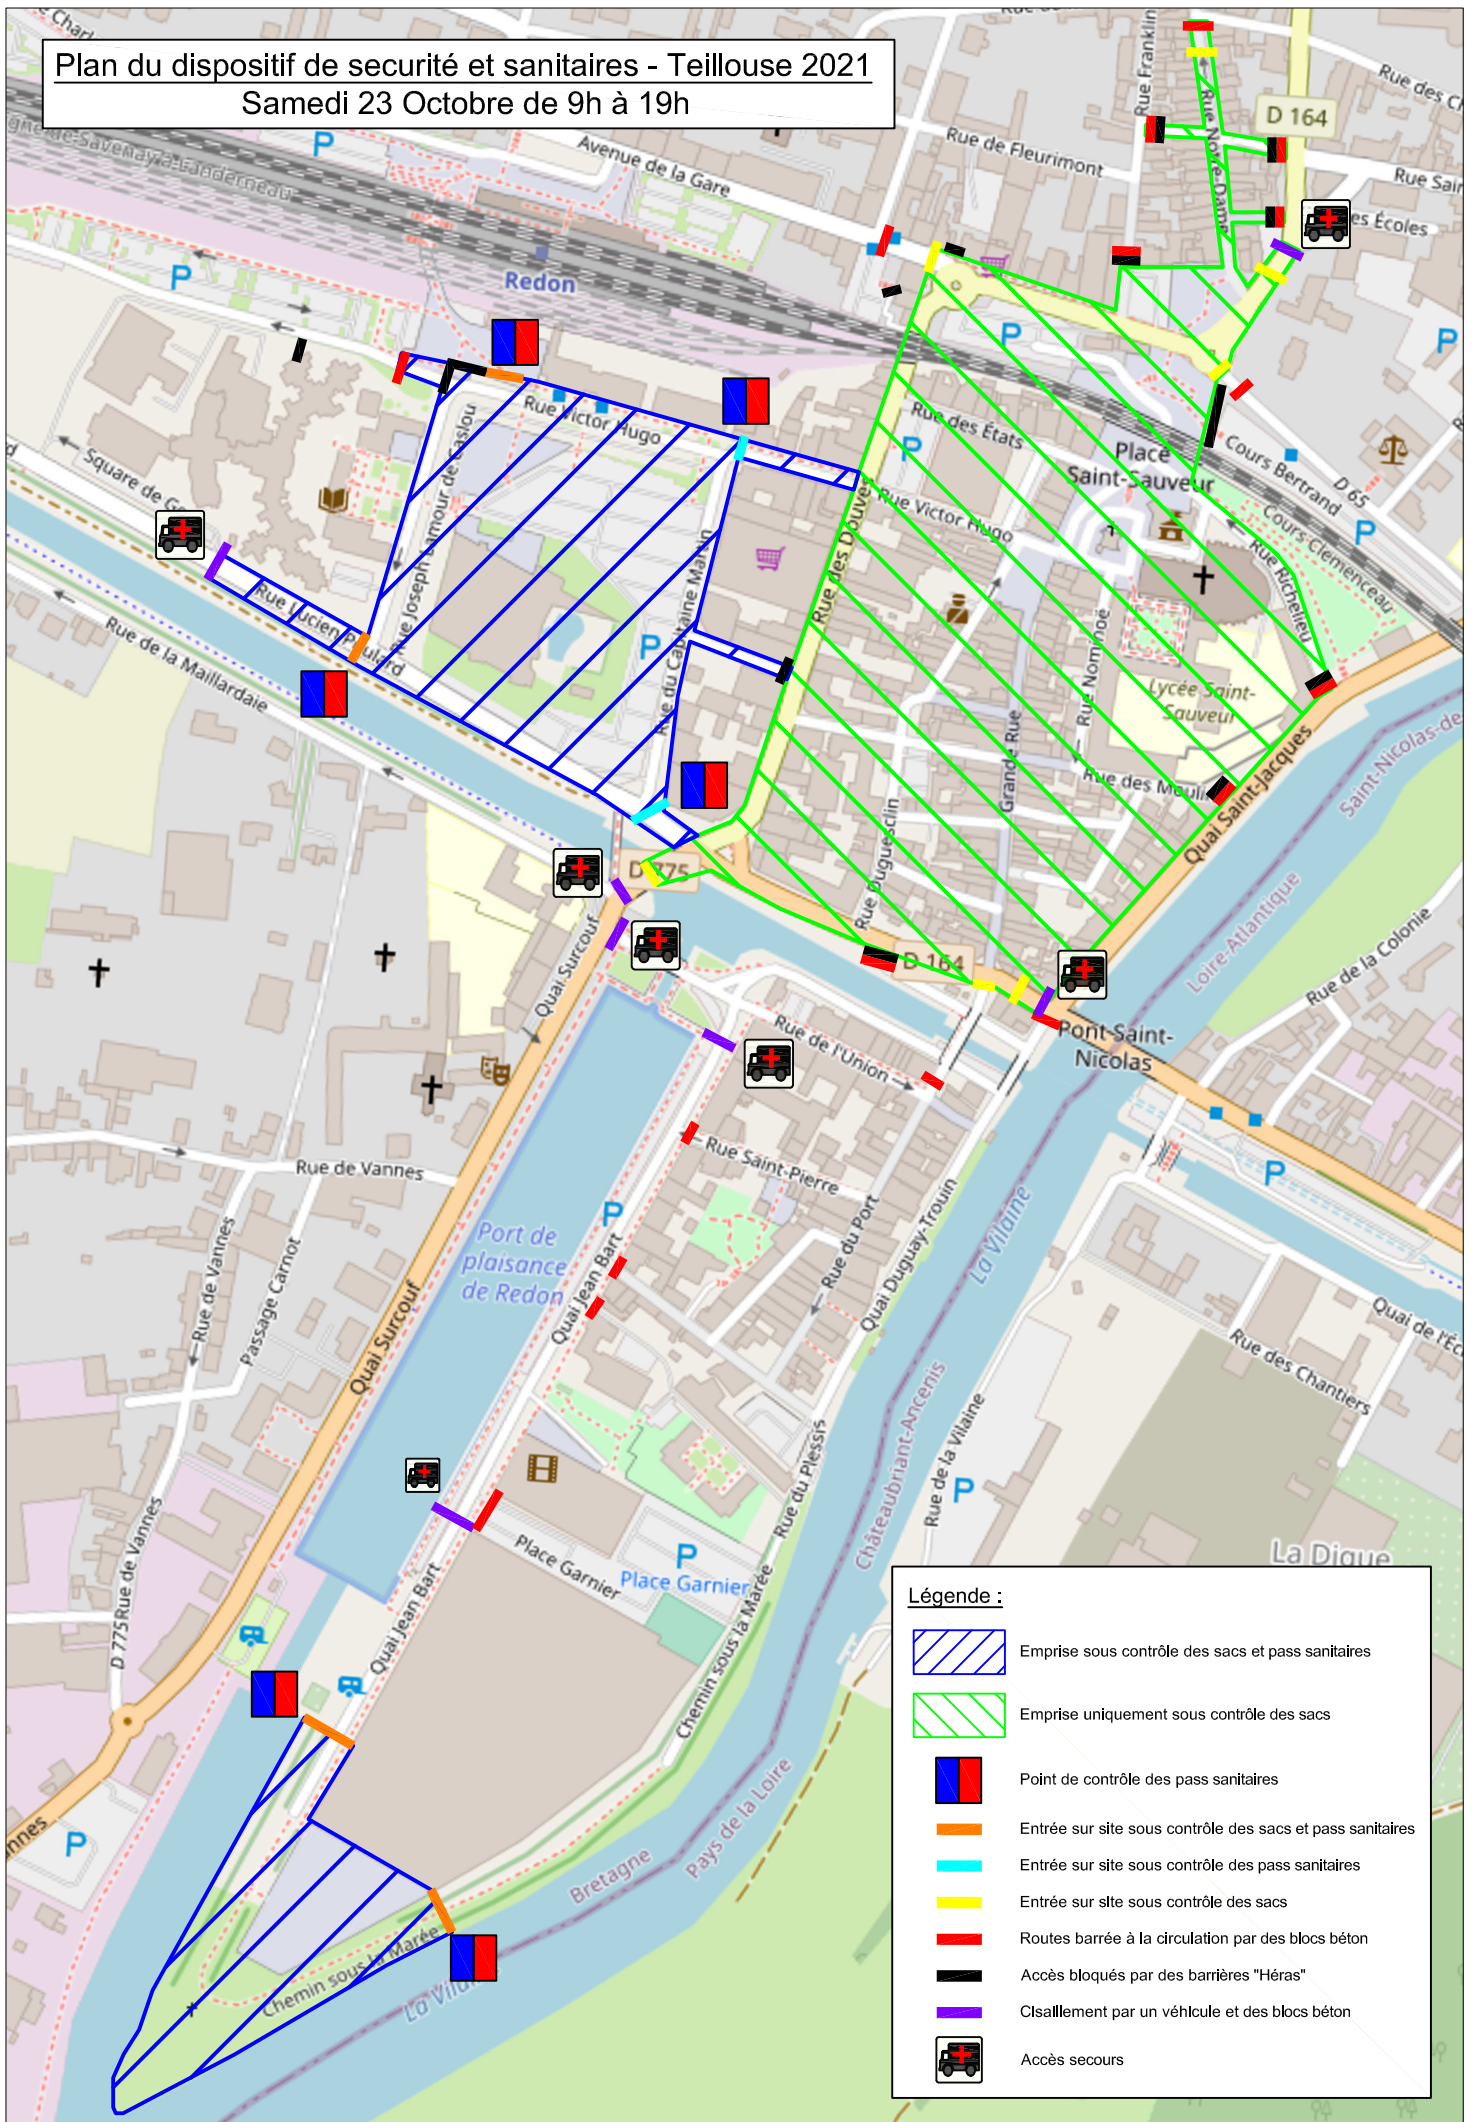

Plan du dispositif de sécurité et sanitaires - Teillouse 2021
 Samedi 23 Octobre de 9h à 19h

Légende :

	Emprise sous contrôle des sacs et pass sanitaires
	Emprise uniquement sous contrôle des sacs
	Point de contrôle des pass sanitaires
	Entrée sur site sous contrôle des sacs et pass sanitaires
	Entrée sur site sous contrôle des pass sanitaires
	Entrée sur site sous contrôle des sacs
	Routes barrée à la circulation par des blocs béton
	Accès bloqués par des barrières "Heras"
	Cisaillement par un véhicule et des blocs béton
	Accès secours